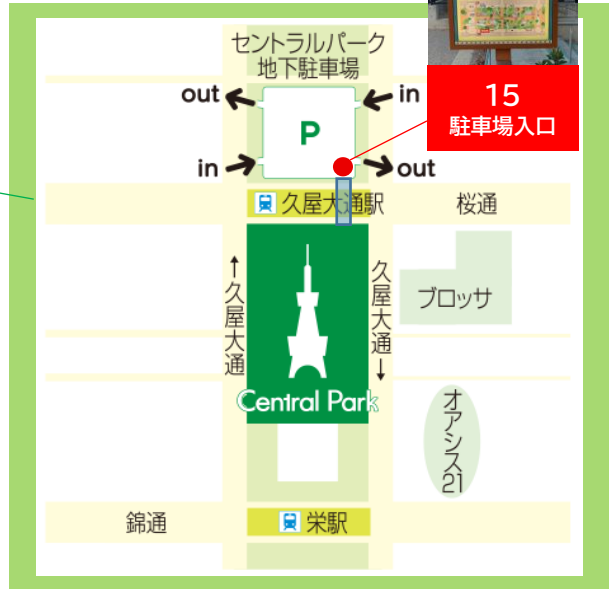

セントラルパーク  
地下駐車場  
**東 B2**  
8番区画

●久屋大通公園北エリアの「セントラルパーク地下駐車場」内にステーションがあります。

**15 駐車場入口**

から、地下駐車場にお進み下さい。

● **15番階段** のご利用が便利です。

**PARKING MAP**

**セントラルパーク地下駐車場 東B2 ステーション**

セントラルパーク地下駐車場 東B2「みどりエリア」8番区画  
営業時間 7:30～21:30

※出発・返却の際の駐車場入出庫は車内の駐車パスカードをご利用ください。  
※営業時間外は駐車場への出入り、および車両の入出庫はできません。

TOYOTA SHARE お問い合わせ窓口(24時間/無料) ☎0800-666-2077