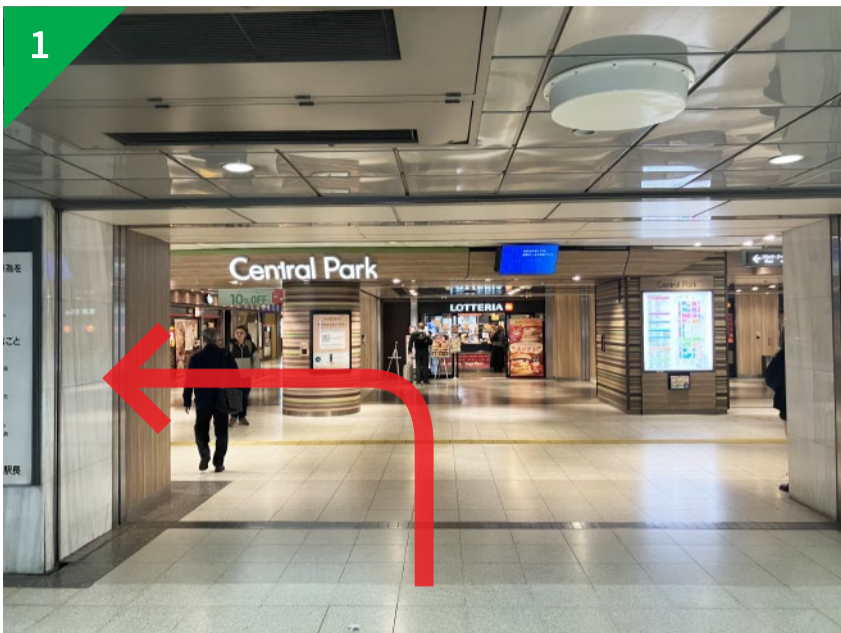

地下鉄久屋大通駅 南改札口から歩く場合

When walking from the south gate of Hisayaodori Subway Station

改札を出たら、通路を左に曲がってください。
After exiting the ticket gate,
turn left at the passage.