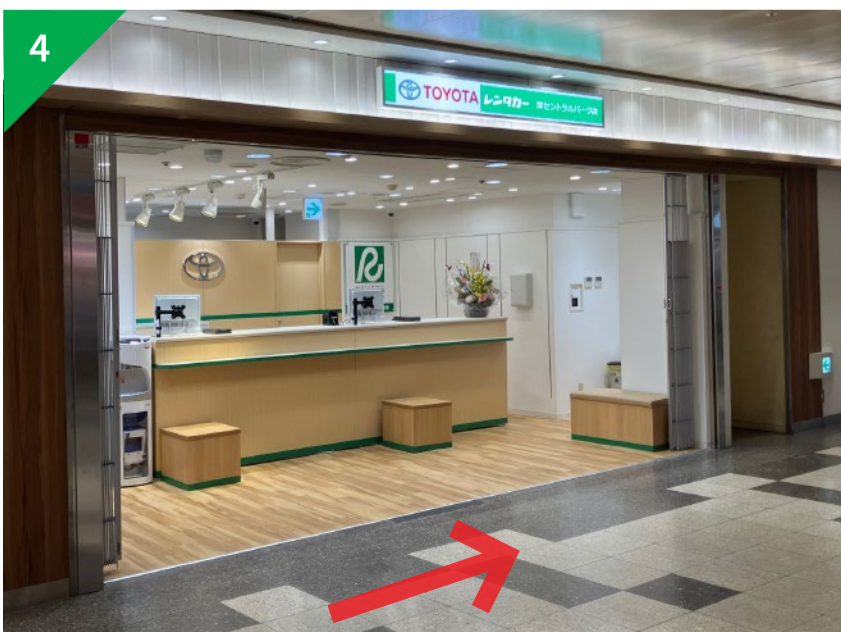

左手に店舗があります。
The store is on your left.