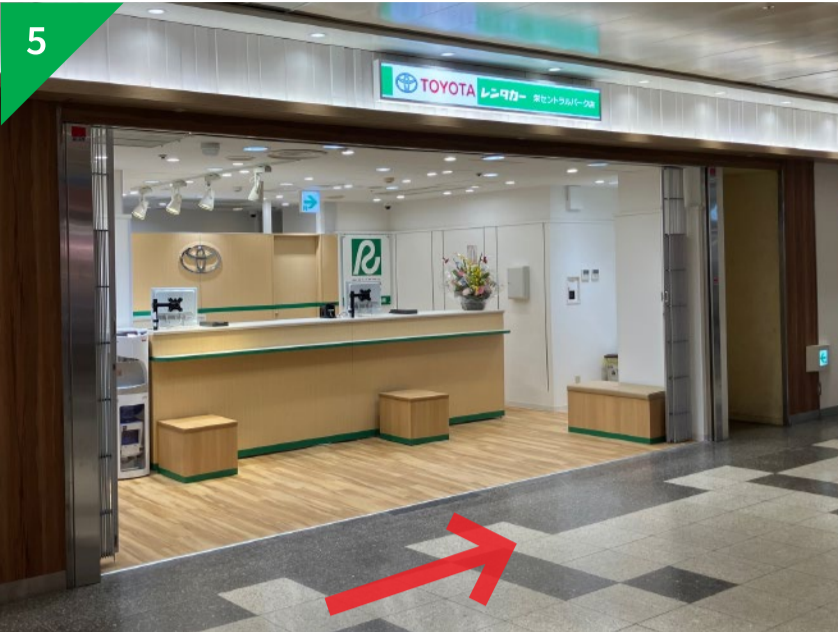

B

セントラルパーク31番入口から歩く場合

When walking from Central Park Entrance 31

左手に店舗があります。

The store is on your left.