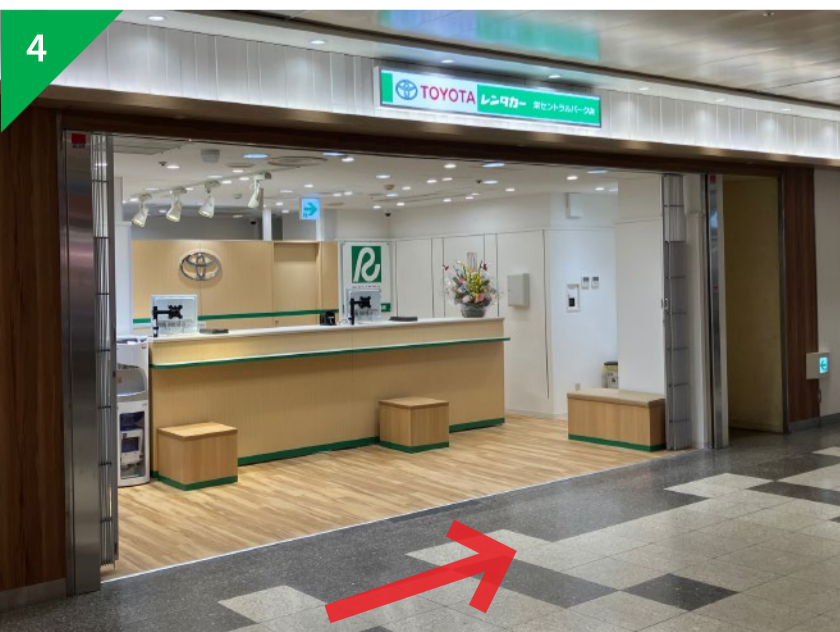

左手に店舗があります。

The store is on your left.

地下鉄久屋大通駅 南改札口から歩く場合

When walking from the south gate of Hisayaodori Subway Station

改札を出たら、通路を左に曲がってください。
After exiting the ticket gate,
turn left at the passage.

突き当たりを右へ曲がってください。
Please turn right at the end.