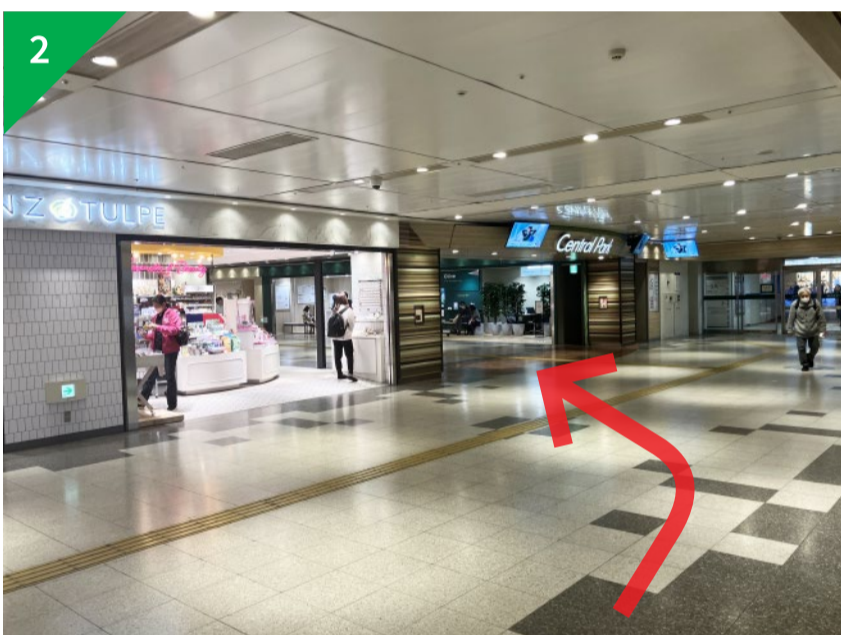

E

セントラルパーク5A入口
Central Park 5A entrance

F

セントラルパーク5B入口
Central Park 5B entrance

A**地下鉄栄駅から歩く場合****If walking from Sakae Subway Station**

オアシス21方面へ向かってください。
Please head towards Oasis 21.

突き当たりを左へ曲がってください。
Please turn left at the end.

まっすぐ進んでください。
Proceed straight.

左手に店舗があります。
The store is on your left.

B

セントラルパーク31番入口から歩く場合

When walking from Central Park Entrance 31

31番入口の階段を降りてください。

Please go down the stairs at Entrance 31.

階段を降りたら、通路を右へ曲がってください。