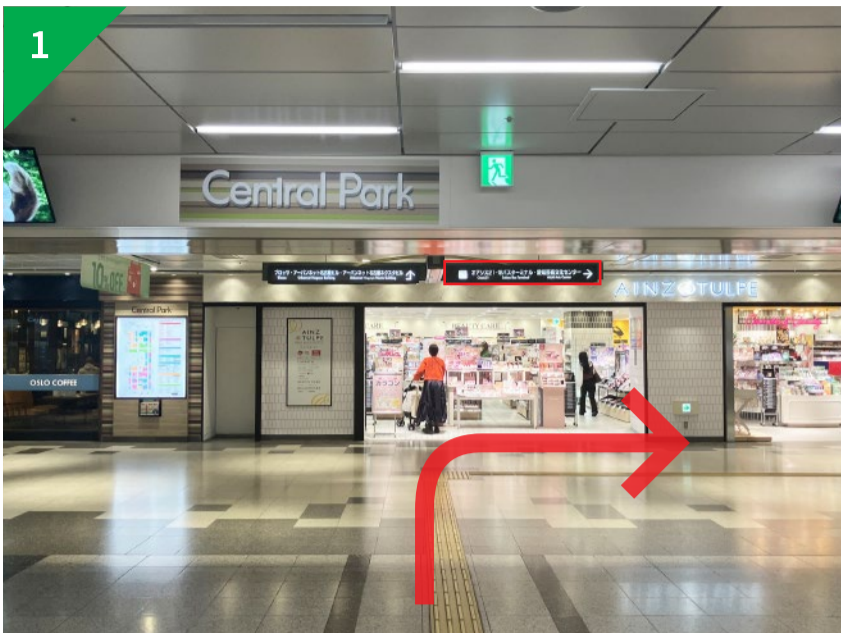

トヨタレンタリース愛知 栄セントラルパーク店のご案内

Sakae Central Park store Information

店舗へのルート写真を写真付きでご案内いたします。
どこから向かうかを選択してください。

Here are the routes with pictures to the
Sakae Central Park store.
Please choose where you're heading from.

A

地下鉄栄駅
Sakae Subway Station

B

セントラルパーク31番入口
Central Park Entrance 31

C

セントラルパーク26番入口
Central Park Entrance 26

D

地下鉄久屋大通駅南改札口
Gate of Hisayaodori Subway Station

E

セントラルパーク5A入口
Central Park 5A entrance

F

セントラルパーク5B入口
Central Park 5B entrance

A**地下鉄栄駅から歩く場合****If walking from Sakae Subway Station**

オアシス21方面へ向かってください。
Please head towards Oasis 21.

突き当たりを左へ曲がってください。
Please turn left at the end.

まっすぐ進んでください。
Proceed straight.

左手に店舗があります。
The store is on your left.

B

セントラルパーク31番入口から歩く場合

When walking from Central Park Entrance 31

31番入口の階段を降りてください。

Please go down the stairs at Entrance 31.

階段を降りたら、通路を右へ曲がってください。