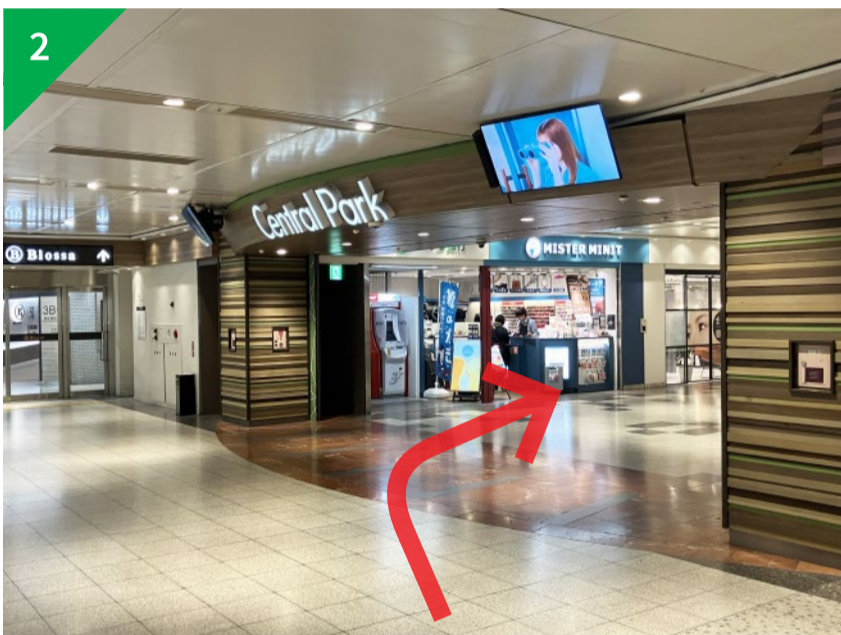

左手に店舗があります。

The store is on your left.

地下鉄久屋大通駅 南改札口から歩く場合

When walking from the south gate of Hisayaodori Subway Station

改札を出たら、通路を左に曲がってください。
After exiting the ticket gate,
turn left at the passage.

突き当たりを右へ曲がってください。
Please turn right at the end.