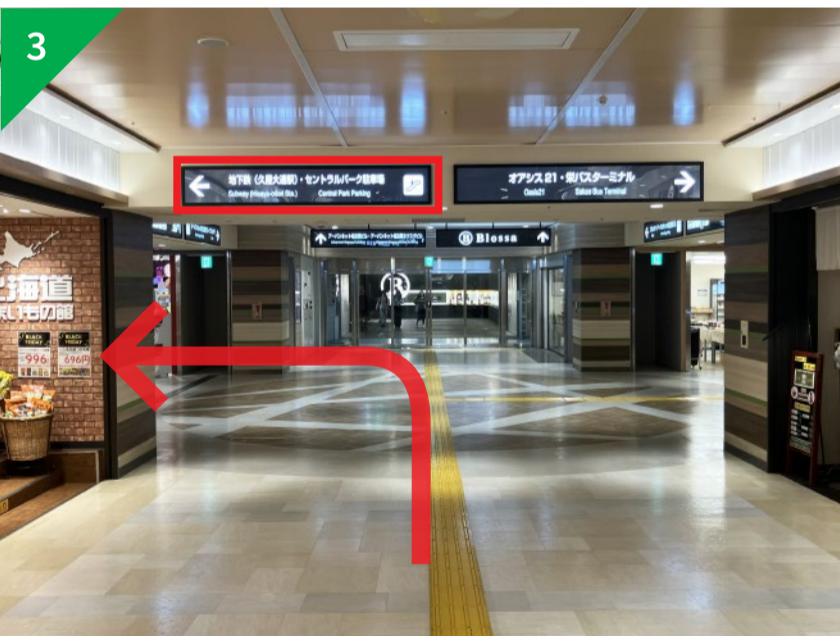

After going down the stairs,
turn right at the passage.

アーバンネット名古屋ビル・ブロッサ方面へ
右に曲がってください。

Please turn right towards
Urbanet Nagoya Building Blossa.

地下鉄(久屋大通駅)・セントラルパーク駐車場方面へ
左に曲がってください。

Please turn left towards Subway
(Hisayaodori Station) Central Park parking.

B

セントラルパーク31番入口から歩く場合

When walking from Central Park Entrance 31

左手に店舗があります。

The store is on your left.

セントラルパーク26番入口から歩く場合

When walking from Central Park Entrance 26

26番入口の階段を降りてください。

Please go down the stairs at Entrance 26.

階段を降りたら、通路を右へ曲がってください。

After going down the stairs,
turn right at the passage.

地下鉄(久屋大通駅)・セントラルパーク駐車場方面へ
左に曲がってください。

Please turn left towards Subway
(Hisayaodori Station) Central Park parking.