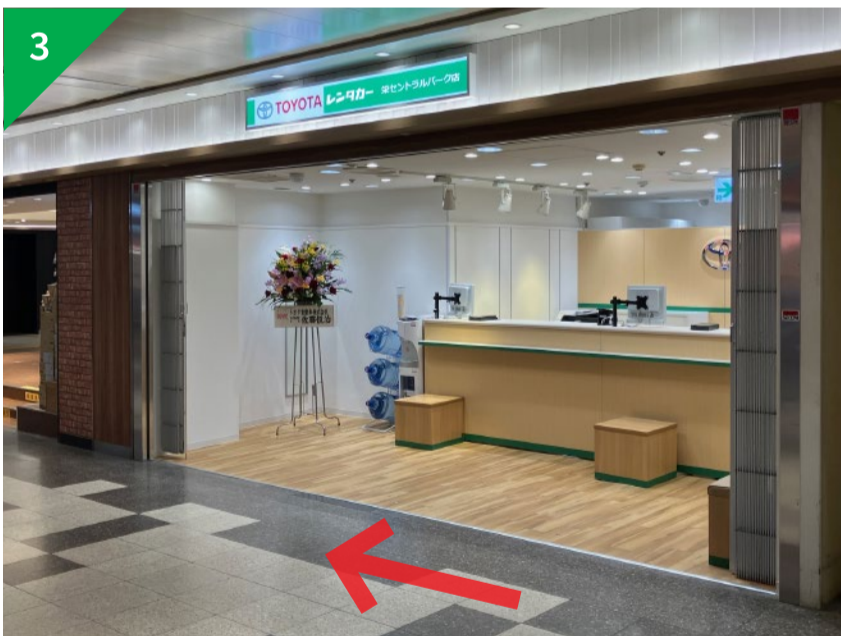

左手に店舗があります。

The store is on your left.

地下鉄久屋大通駅 南改札口から歩く場合

When walking from the south gate of Hisayaodori Subway Station

改札を出たら、通路を左に曲がってください。
After exiting the ticket gate,
turn left at the passage.

突き当たりを右へ曲がってください。
Please turn right at the end.