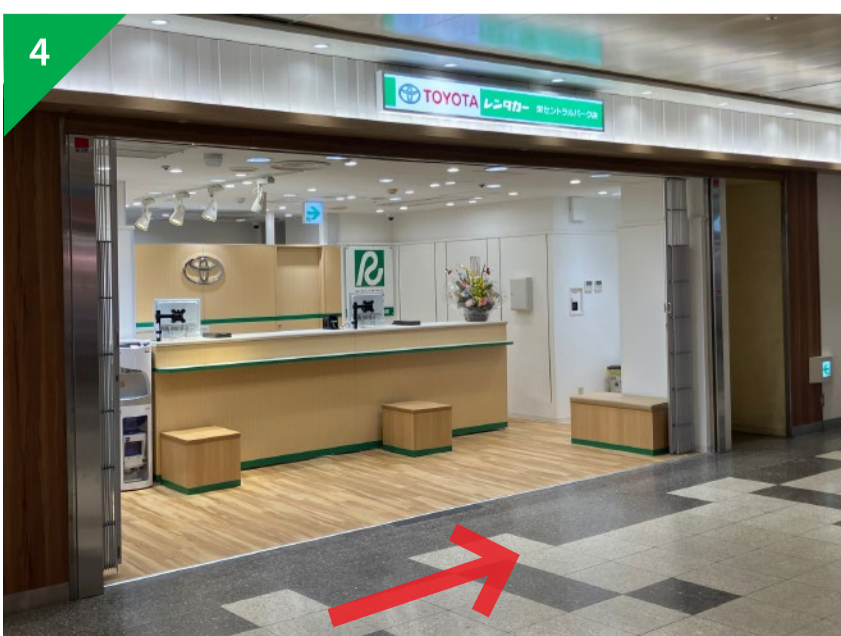

E

セントラルパーク5A入口
Central Park 5A entrance

F

セントラルパーク5B入口
Central Park 5B entrance

A**地下鉄栄駅から歩く場合****If walking from Sakae Subway Station**

オアシス21方面へ向かってください。
Please head towards Oasis 21.

突き当たりを左へ曲がってください。
Please turn left at the end.

まっすぐ進んでください。
Proceed straight.

左手に店舗があります。
The store is on your left.

B

セントラルパーク31番入口から歩く場合

When walking from Central Park Entrance 31

31番入口の階段を降りてください。

Please go down the stairs at Entrance 31.

階段を降りたら、通路を右へ曲がってください。