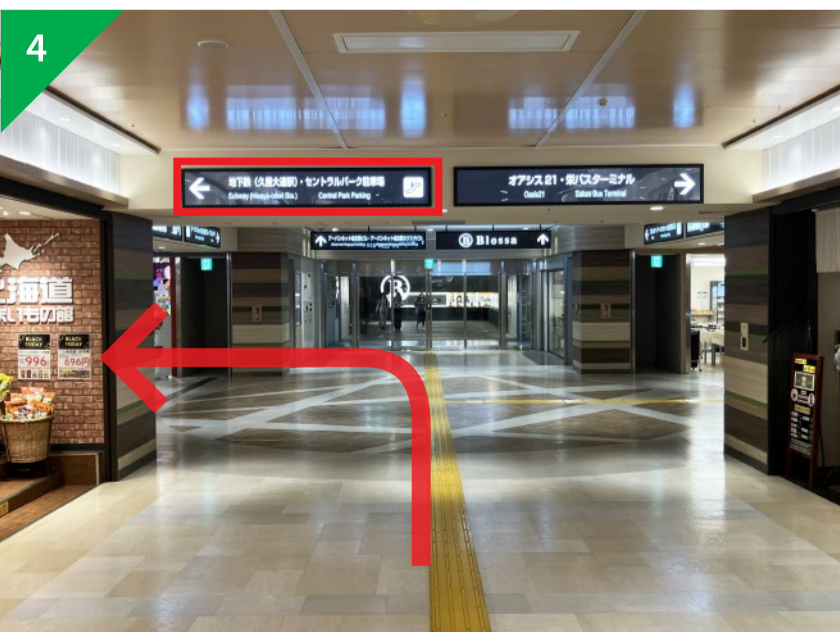

E

セントラルパーク5A入口
Central Park 5A entrance

F

セントラルパーク5B入口
Central Park 5B entrance

A**地下鉄栄駅から歩く場合****If walking from Sakae Subway Station**

オアシス21方面へ向かってください。
Please head towards Oasis 21.

突き当たりを左へ曲がってください。
Please turn left at the end.

まっすぐ進んでください。
Proceed straight.

左手に店舗があります。
The store is on your left.

B

セントラルパーク31番入口から歩く場合

When walking from Central Park Entrance 31

31番入口の階段を降りてください。

Please go down the stairs at Entrance 31.

階段を降りたら、通路を右へ曲がってください。

After going down the stairs,
turn right at the passage.

アーバンネット名古屋ビル・ブロッサ方面へ
右に曲がってください。

Please turn right towards
Urbanet Nagoya Building Blossa.

地下鉄(久屋大通駅)・セントラルパーク駐車場方面へ
左に曲がってください。

Please turn left towards Subway
(Hisayaodori Station) Central Park parking.